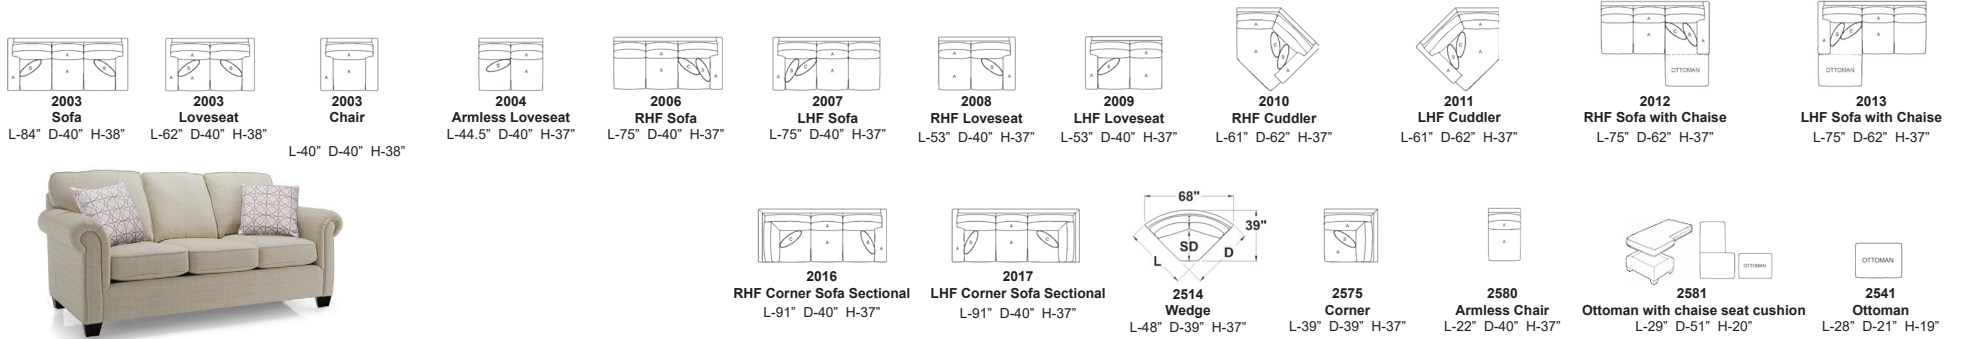

2006 SECTIONAL