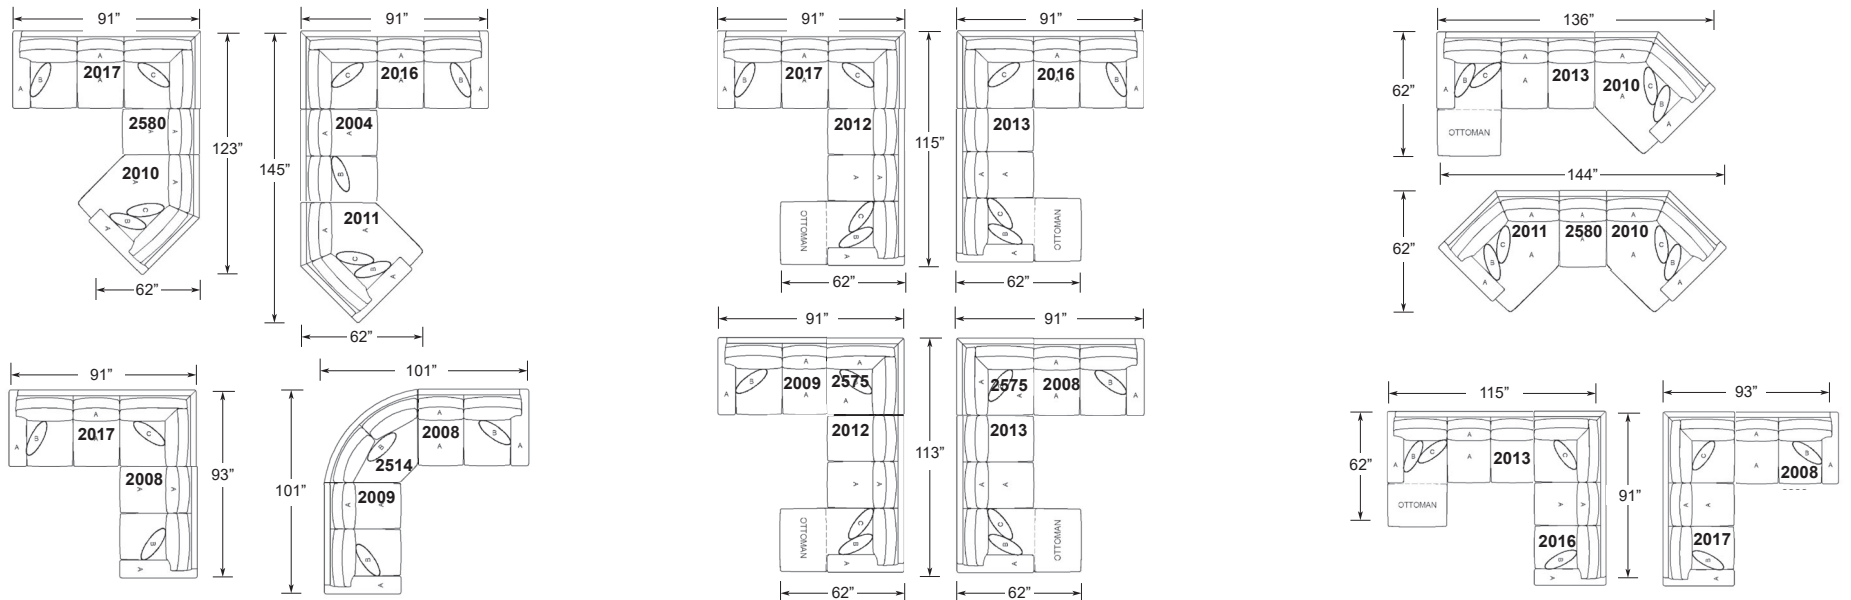

CREATE YOUR OWN ROOM ARRANGEMENTS / AGENCEZ VOTRE MOBILIER À VOTRE GUISE